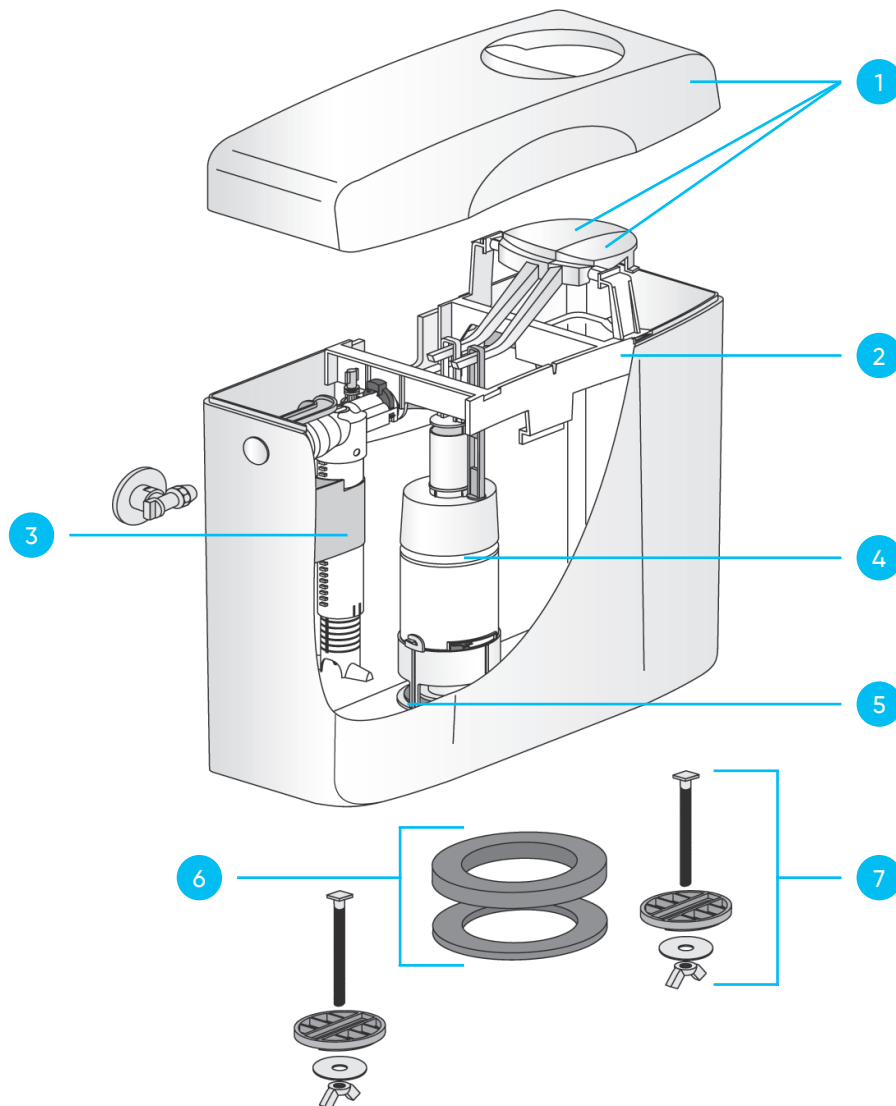

Opzet closetreservoir 961/2V

Art. Nr. 209450401

1. Deksel met bedieningstoets wit
Art. Nr. 200398501
2. Brugstuk
Art. Nr. 200262000
3. Universele vlotterkraan 510
Art. Nr. 202500100
4. Bodemventiel
Art. Nr. 200197600
5. Bodemventieldichting d31xd64x2,8
Art. Nr. 200275400
6. Afdichtingsset
Art. Nr. 200186200
7. Bevestigingsset
Art. Nr. 200186100